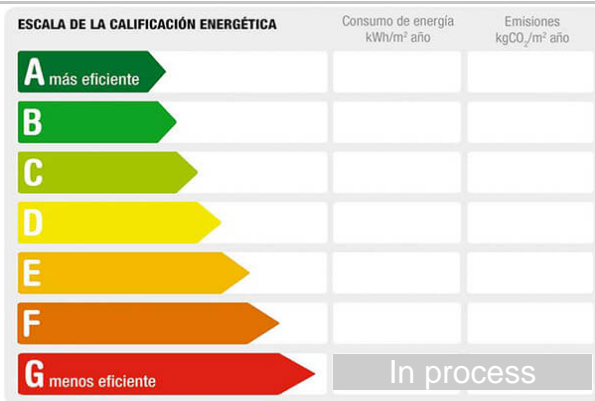

Sqm built: 80 **Hot water:** individual **Fuel:** butane
Bedrooms: 3 **Bathrooms:** 1 **Outward/Inward:** outward

Description:

¡No busques más! Este espectacular apartamento en La Pobla de Farnals es la oportunidad que estabas esperando para disfrutar de la playa y el sol. Con una ubicación privilegiada en la zona PLAYA, este alquiler de 80 m² construidos te ofrece comodidad y un ambiente relajante. Con 3 dormitorios, 1 baño y en buen estado, este apartamento es perfecto para disfrutar de unas vacaciones inolvidables.